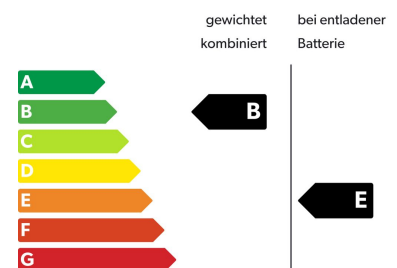

autoanfragen@autohaus-hempel.com

Energie und Verbrauch

Antriebsart	Plug-in-Hybrid
Kraftstoffart	Hybrid
Energieverbrauch komb.	6,0 l/100 km
CO₂-Emissionen komb.	10 g/km
CO₂-Emissionen b. entl. Batterie	138 g/km
Elektrische Reichweite	114 km
CO₂-Klasse	B / E
Kraftstoffverbrauch komb.	6,0 l/100 km
Kraftstoffverbrauch Innenstadt	7,5 l/100 km
Kraftstoffverbrauch Stadtrand	5,4 l/100 km
Kraftstoffverbrauch Landstraße	5,3 l/100 km